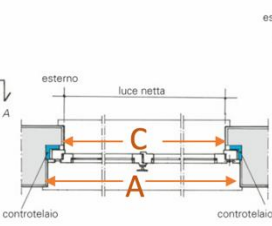

Rilievo serramenti, cassonetti e Tapparelle

Cliente:				Colore Interno Serr:			Colore cassonetto:			Misura guide Tapparelle				
				Colore Esterno Serr:			Colore Tapparelle:							
				Telaio:		Modello:	Colore maniglie:							
locale	L	H	Qty.	Ante	Apertura	F/PF	Cassonetto - L - H - P - C				Tapparelle L x H			

Inviare a : info.adserramentipvc@gmail.com

Rilevare misure Serramenti

- A - Da muro a muro
- B - Da muro a soglia

Rilevare misure Tapparelle

- C - Da muro a muro
- D - Da muro a soglia

Rilevare misure Cassonetti

- L: larghezza H: altezza
- P: profondità C: profondità celino

SEZIONE A-A

SEZIONE B-B

Rilievo misure in luce larghezza con guide A 25

Rilievo misure in larghezza con guide A 25