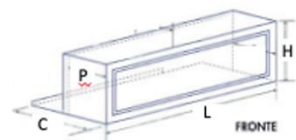

Inviare a : info.adserramentipvc@gmail.com

Rilevare misure Serramenti

- A - Da muro a muro
- B - Da muro a soglia

Rilevare misure Tapparelle

- C - Da muro a muro
- D - Da muro a soglia

Rilevare misure Cassonetti

- L: larghezza H: altezza
- P: profondità C: profondità celino

SEZIONE A-A

SEZIONE B-B

Rilievo misure in luce larghezza con guide A 25

Rilievo misure in larghezza con guide A 25