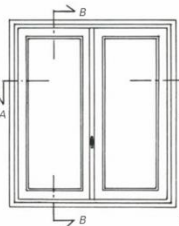

Inviare a : info.adserramentipvc@gmail.com

Rilevare misure Serramenti

- A - Da muro a muro
- B - Da muro a soglia

Rilevare misure Tapparelle

- C - Da muro a muro
- D - Da muro a soglia

Rilevare misure Cassonetti

- L: larghezza H: altezza
- P: profondità C: profondità celino

SEZIONE A-A

SEZIONE B-B

Rilievo misure in luce larghezza con guide A 25

Rilievo misure in larghezza con guide A 25